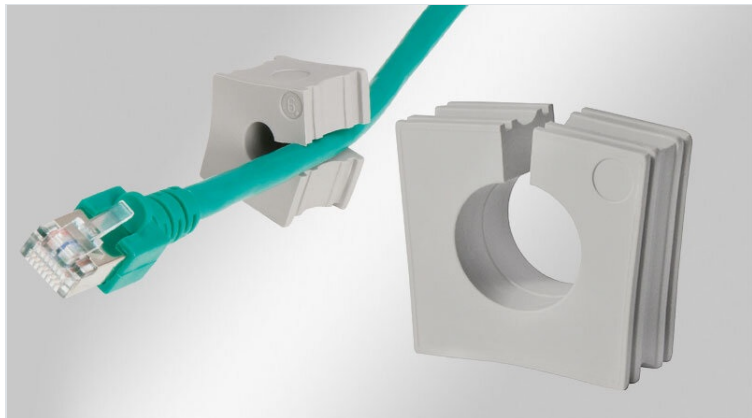

# KT | Gommini passacavo, grigio

per diametro del cavo 1 - 35 mm / IP66 / IP68 / UL Type 12/4X\*

I gommini passacavo KT sono utilizzabili con i seguenti passacavi:

- [KEL listelli passacavo](#)
- [KVT pressacavi divisibili](#)

Insieme ai [listelli passacavo KEL-ER](#) o ai [pressacavi KVT-ER](#), i gommini singoli permettono un grado di protezione fino a IP66 / IP68 / UL Type 4X\*.

I gommini passacavo KT piccoli gestiscono un diametro del cavo compreso tra i 1 e i 17 mm, i gommini KT grandi accettano un diametro del cavo compreso tra i 13 e i 35 mm.

## Vantaggi e benefici

- Rendere possibile la posa dei cavi con connettori attraverso i listelli di entrata cavi e i pressacavi divisibili
- Alta tenuta alla trazione secondo EN 62444, con corretta selezione del passacavo
- Disponibile per vari diametri di cavo
- Densità di ingresso cavi notevolmente aumentata utilizzando [gommini doppi](#) o [quadripli](#)